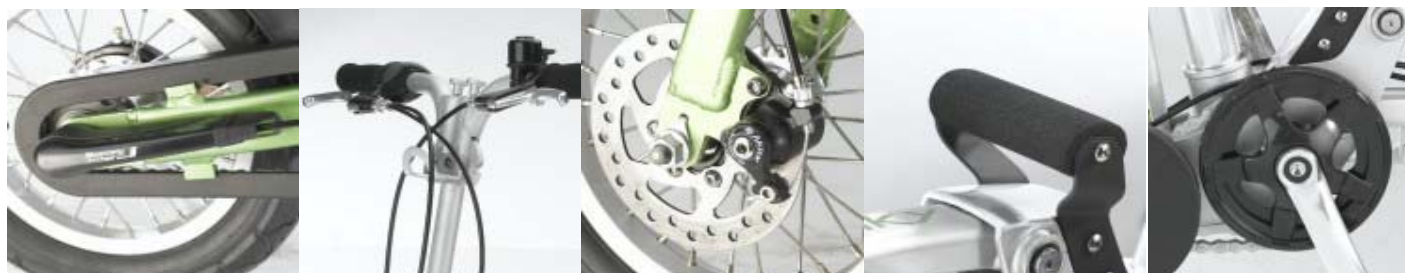

Welcome to the *Genius*

From here  to here in **3** seconds

Vélo pliable Mobiky, Genius

Prix de vente conseillé (TTC)

à définir

Composants		
Roue		Jantes 12" Aluminium 6061
		12" KENDA
Pneu		Chambre à air avec valve coudée
		Pression : 35 PSI - 2,5 Bars
Frein AV		Disque 120 mm
Frein AR		Bande 80 mm
Levier		TEKTRO
Boîte de vitesse		3 rapports STURMEY ARCHER
Cadre		Aluminium
Chaîne AV		1/2" x 1/8"
		Longueur du maillon: 7,3 mm
		48 maillons
Chaîne AR		1/2" x 1/8"
		Longueur du maillon: 7,3 mm
		82 maillons
Dimensions	Poids	13 kg
	Plié	63.5 x 30.5 x 77 cm
	Déplié	127 x 45 x 102.5 cm
	Hauteur maximale de selle	102,5 cm
	Hauteur maximale de guidon	98 cm
Garantie	Véhicule	
Couleur	Carrosserie	Bleu cobalt, bleu nuit, rouge, vert